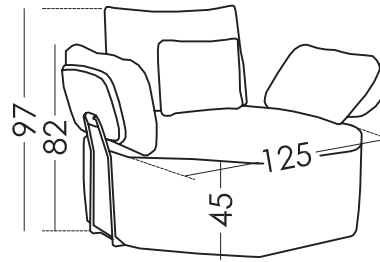

## Dimensions

Largeur:	125cm
Hauteur:	97cm
Profondeur:	-cm
Hauteur assise:	45cm
Hauteur accoudoir:	82cm
Hauteur dossier:	52cm
Profondeur ouverte:	-cm

## Information technique

Carcasse:	Carcasse en bois (pin) et MDF
Suspension assise:	Ressort (Premium)   NEA (Basic)
Suspension dossier:	Régulateur d'inclinaison
Mousse d'assise:	Softsilk
Assise:	Poliuretano 35Kg + 24Kg
Dossier:	Down Silk
Coussin d'ornement:	Down Silk
Parties déhoussables:	Assise, dossier et coussins*